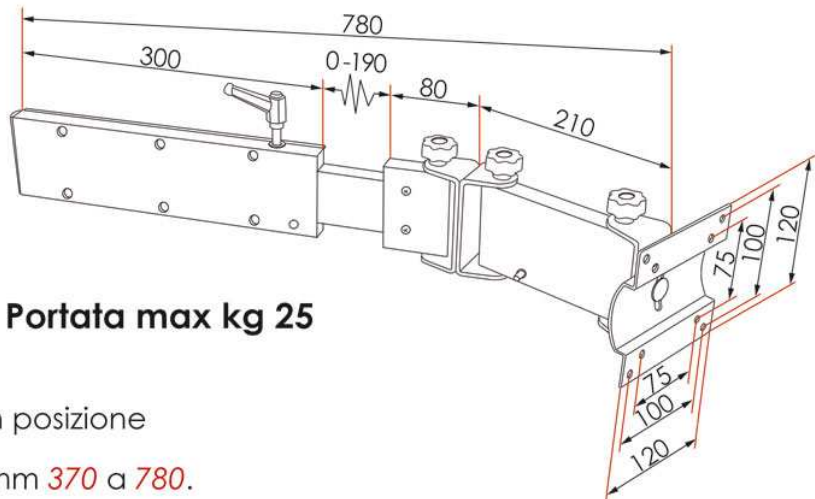

W3 STAFFA TELESCOPICA REGOLABILE 3 SNODI

cod. Articolo W3
cod. Ean 8 008122 001020

Staffa estraibile estensibile e reclinabile
posizionabile a parete o su qualsiasi fianco
interno e/o esterno di armadi o pensili.

- ① Svitare il pomello di bloccaggio.
- ② Svitare il pomello bloccaggio guida.
- ③ Estendere e orientare il braccio.

Per schermi da 14" a 26"
For screen from 14" to 26"

- ① Chiusa in posizione di bloccaggio, reclinata posizionata sul fianco interno di un pensile.
- ② Estensione min.
- ③ Estensione max.

Portata max kg 25

- Dimensioni a staffa chiusa in posizione di bloccaggio **370x80h95**.
- Estensione telescopica da mm **370 a 780**.

- Staffa estraibile estensibile e reclinabile in alluminio per schermi da 14" a 26".
- Attacco vesa 100x100 - 75x75.
- Bloccaggio in posizione di chiusura.
- Regolazione inclinazione e allineamento orizzontale dello schermo.
- Girevole +/- 180° inclinabile +/- 15°.
- Snodi frizionabili.
- Fornita montata.